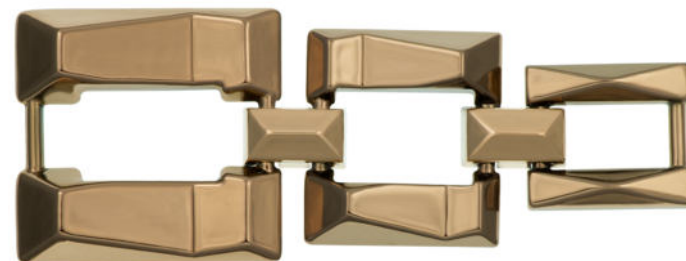

nazwa ozdoby:
OZM2013-2009-109

kolor:
DARK GOLD

nazwa ozdoby:
OZM2014/2-110

kolor:
DARK GOLD

nazwa ozdoby:
OZM2014/2-2011LAK-109

kolor:
DARK GOLD

nazwa ozdoby:
OZM2008/3-109

kolor:
DARK GOLD

nazwa ozdoby:
OZM2009/2-2012-109

kolor:
DARK GOLD

nazwa ozdoby:
OZM2013-2009-2010-109

kolor:
DARK GOLD

nazwa ozdoby:
OZM2010/2-2011-109

kolor:
DARK GOLD

nazwa ozdoby:
OZM2011LAK/3-109

kolor:
DARK GOLD