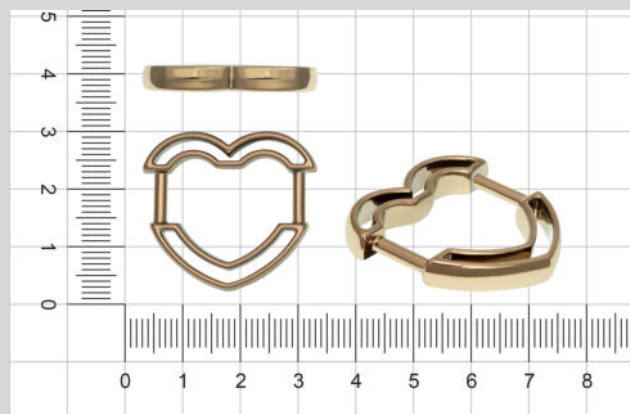

6. OZN2012

7. OZN2013

8. OZN2014

9. OZN2015

10. OZN2016

1. AKC109L

2. AKC110L

3. AKC111L

nazwa ozdoby:
OZM2013-2009-109

kolor:
DARK GOLD

nazwa ozdoby:
OZM2014/2-110

kolor:
DARK GOLD

nazwa ozdoby:
OZM2014/2-2011LAK-109

kolor:
DARK GOLD

nazwa ozdoby:
OZM2008/3-109

kolor:
DARK GOLD