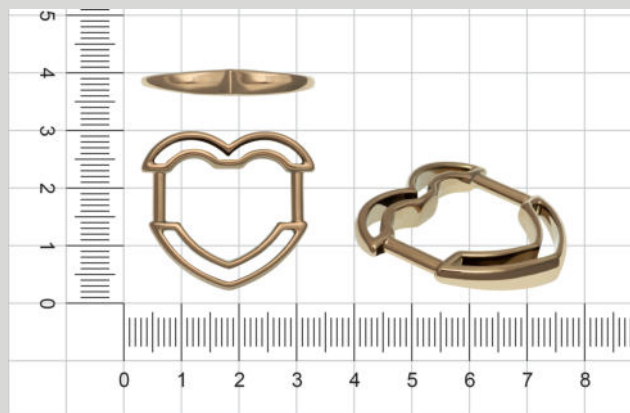

6. OZN2012

7. OZN2013

8. OZN2014

9. OZN2015

10. OZN2016

1. AKC109L

2. AKC110L

3. AKC111L

nazwa ozdoby:
OZM2013-2009-109

kolor:
DARK GOLD

nazwa ozdoby:
OZM2014/2-110

kolor:
DARK GOLD

nazwa ozdoby:
OZM2014/2-2011LAK-109

kolor:
DARK GOLD

nazwa ozdoby:
OZM2008/3-109

kolor:
DARK GOLD