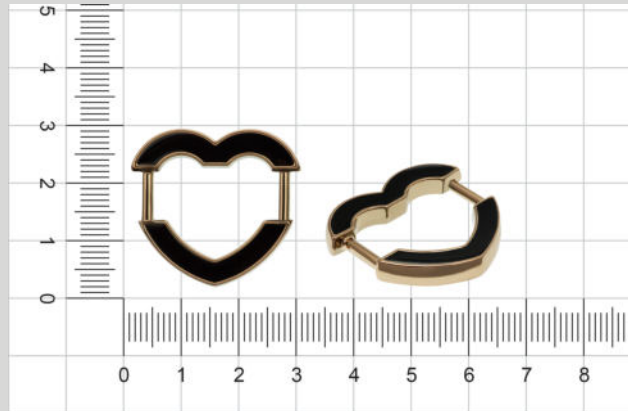

**ROZBUDŹ
KREATYWNOŚĆ...**

Zaprojektuj unikalne ozdoby

Stwórz ozdoby wpisujące się
w Twoją koncepcję projektową...

1. OZN2008

2. OZN2009

3. OZN2010

4. OZN2011

5. OZN2011 LAK

nazwa ozdoby:
OZM2013-2009-109

kolor:
DARK GOLD

nazwa ozdoby:
OZM2014/2-110

kolor:
DARK GOLD

nazwa ozdoby:
OZM2014/2-2011LAK-109

kolor:
DARK GOLD

nazwa ozdoby:
OZM2008/3-109

kolor:
DARK GOLD