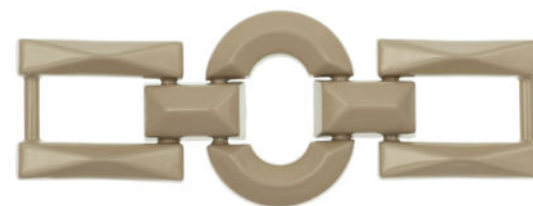

nazwa ozdoby:
OZM2008/2-2012-109

kolor:
DARK ROSE GOLD

nazwa ozdoby:
OZM2009/2-2010-109

kolor:
CV. XEEEX

nazwa ozdoby:
OZM2009/2-2010-109

kolor:
DARK GOLD

nazwa ozdoby:
OZM2010/2-2014-109

kolor:
BLR1019