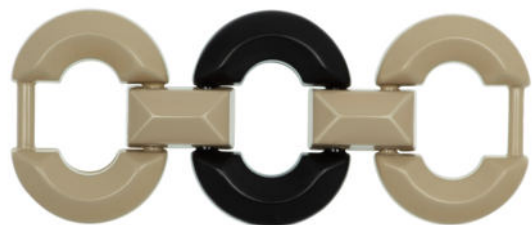

nazwa ozdoby:
OZM2014/3-109

kolor:
WARM GOLD

nazwa ozdoby:
OZM2014/3-110

kolor:
WARM GOLD

nazwa ozdoby:
OZM2014/3-111

kolor:
WARM GOLD

nazwa ozdoby:
OZM2014/3-110

kolor:
CV. **ZXZXZ**

nazwa ozdoby:
OZM2014/3-109

kolor:
CV. EEXEE

nazwa ozdoby:
OZM2014/3-111

kolor:
CV. EXEXE

nazwa ozdoby:
OZM2014/3-110

kolor:
CV. XXEXX

nazwa ozdoby:
OZM2014/3-109

kolor:
CV. EZEZE