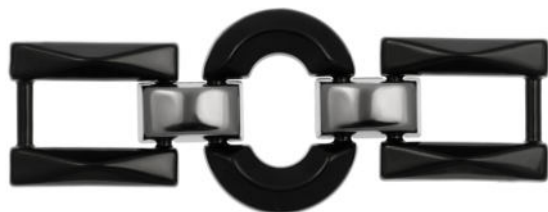

nazwa ozdoby:
OZM2010/2-2014-110

---

kolor:
CV. **XCXCX**