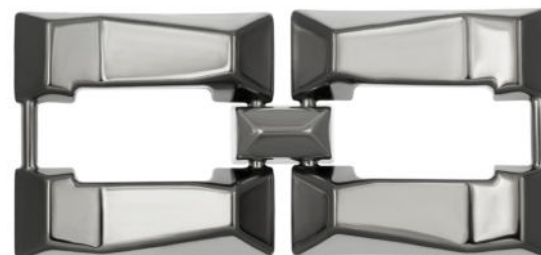

nazwa ozdoby:
OZM2013/2W-109

---

kolor:
CHROME